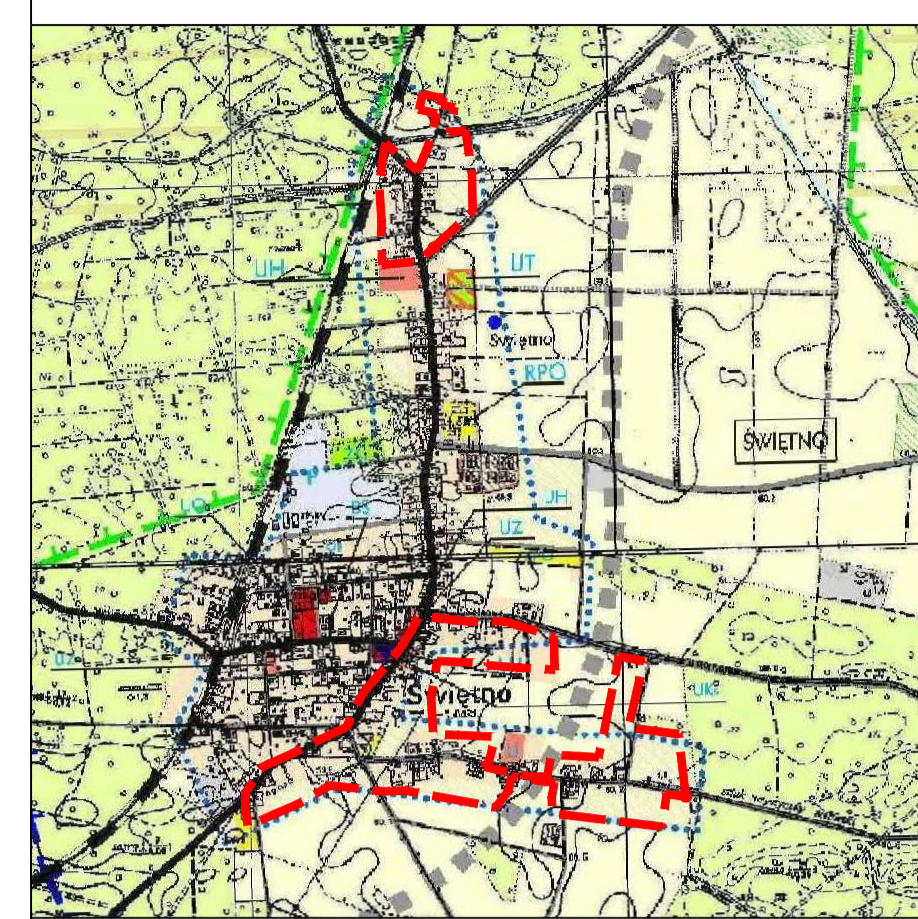

MIEJSCOWY PLAN ZAGOSPODAROWANIA PRZESTRZENNEGO WYBRANYCH TERENÓW POŁOŻONYCH NA OBSZARZE GMINY WOLSZTYN - ETAP I

ZAŁĄCZNIK NR 1 DO UCHWAŁY NR .../.../... RADY MIEJSKIEJ W WOLSZTYNIE Z DNIA ..... R.

ARKUSZ NR 16
OBRĘB ŚWIĘTNO

OZNACZENIA

- GRANICA OBSZARU OBJĘTEGO PLANEM
- LINE ROZGRANICZAJĄCE TERENY OŚRODKOWO PRZYZNACZONE LUB RÓŻNYCH ZASADACH ZAGOSPODAROWANIA
- NIERZĘKAZALNE LINE ZABUDOWY
- MN-U TERENY ZABUDOWY MIESZKANIOWEJ JEDNOCZYNNEJ LUB USŁUG
- RZM TERENY ZABUDOWY ZAGRODOWEJ
- KDZ TERENY DRÓG ZBIORCZYCH
- KDL TERENY DRÓG LOKALNYCH
- KR TERENY KOMUNIKACJI DROGOWEJ WEWNĘTRZNEJ

OZNACZENIA INFORMACYJNE

- OBIEKTY ZABYTKOWE UŁETE W OBRĘBIEJ EMOCJONALNA ZABYTKOW
- STREFA OCHRONNA OBSZARU KOLEJOWEGO
- PASY TECHNICZNE NAWPOTRZYCH LINII ELEKTROENERGETYCZNYCH ŚREDNIEGO NAPIĘCIA
- ROWY WYBUDOWANE
- LINE WYBAROWE (H)

SKALA 1:2000

WYRYS ZE STUDIUM UWARUNKOWAŃ I KIERUNKÓW ZAGOSPODAROWANIA PRZESTRZENNEGO GMINY WOLSZTYN Z OZNACZENIEM GRANIC OBSZARU OBJĘTEGO PLANEM SKALA 1:20 000