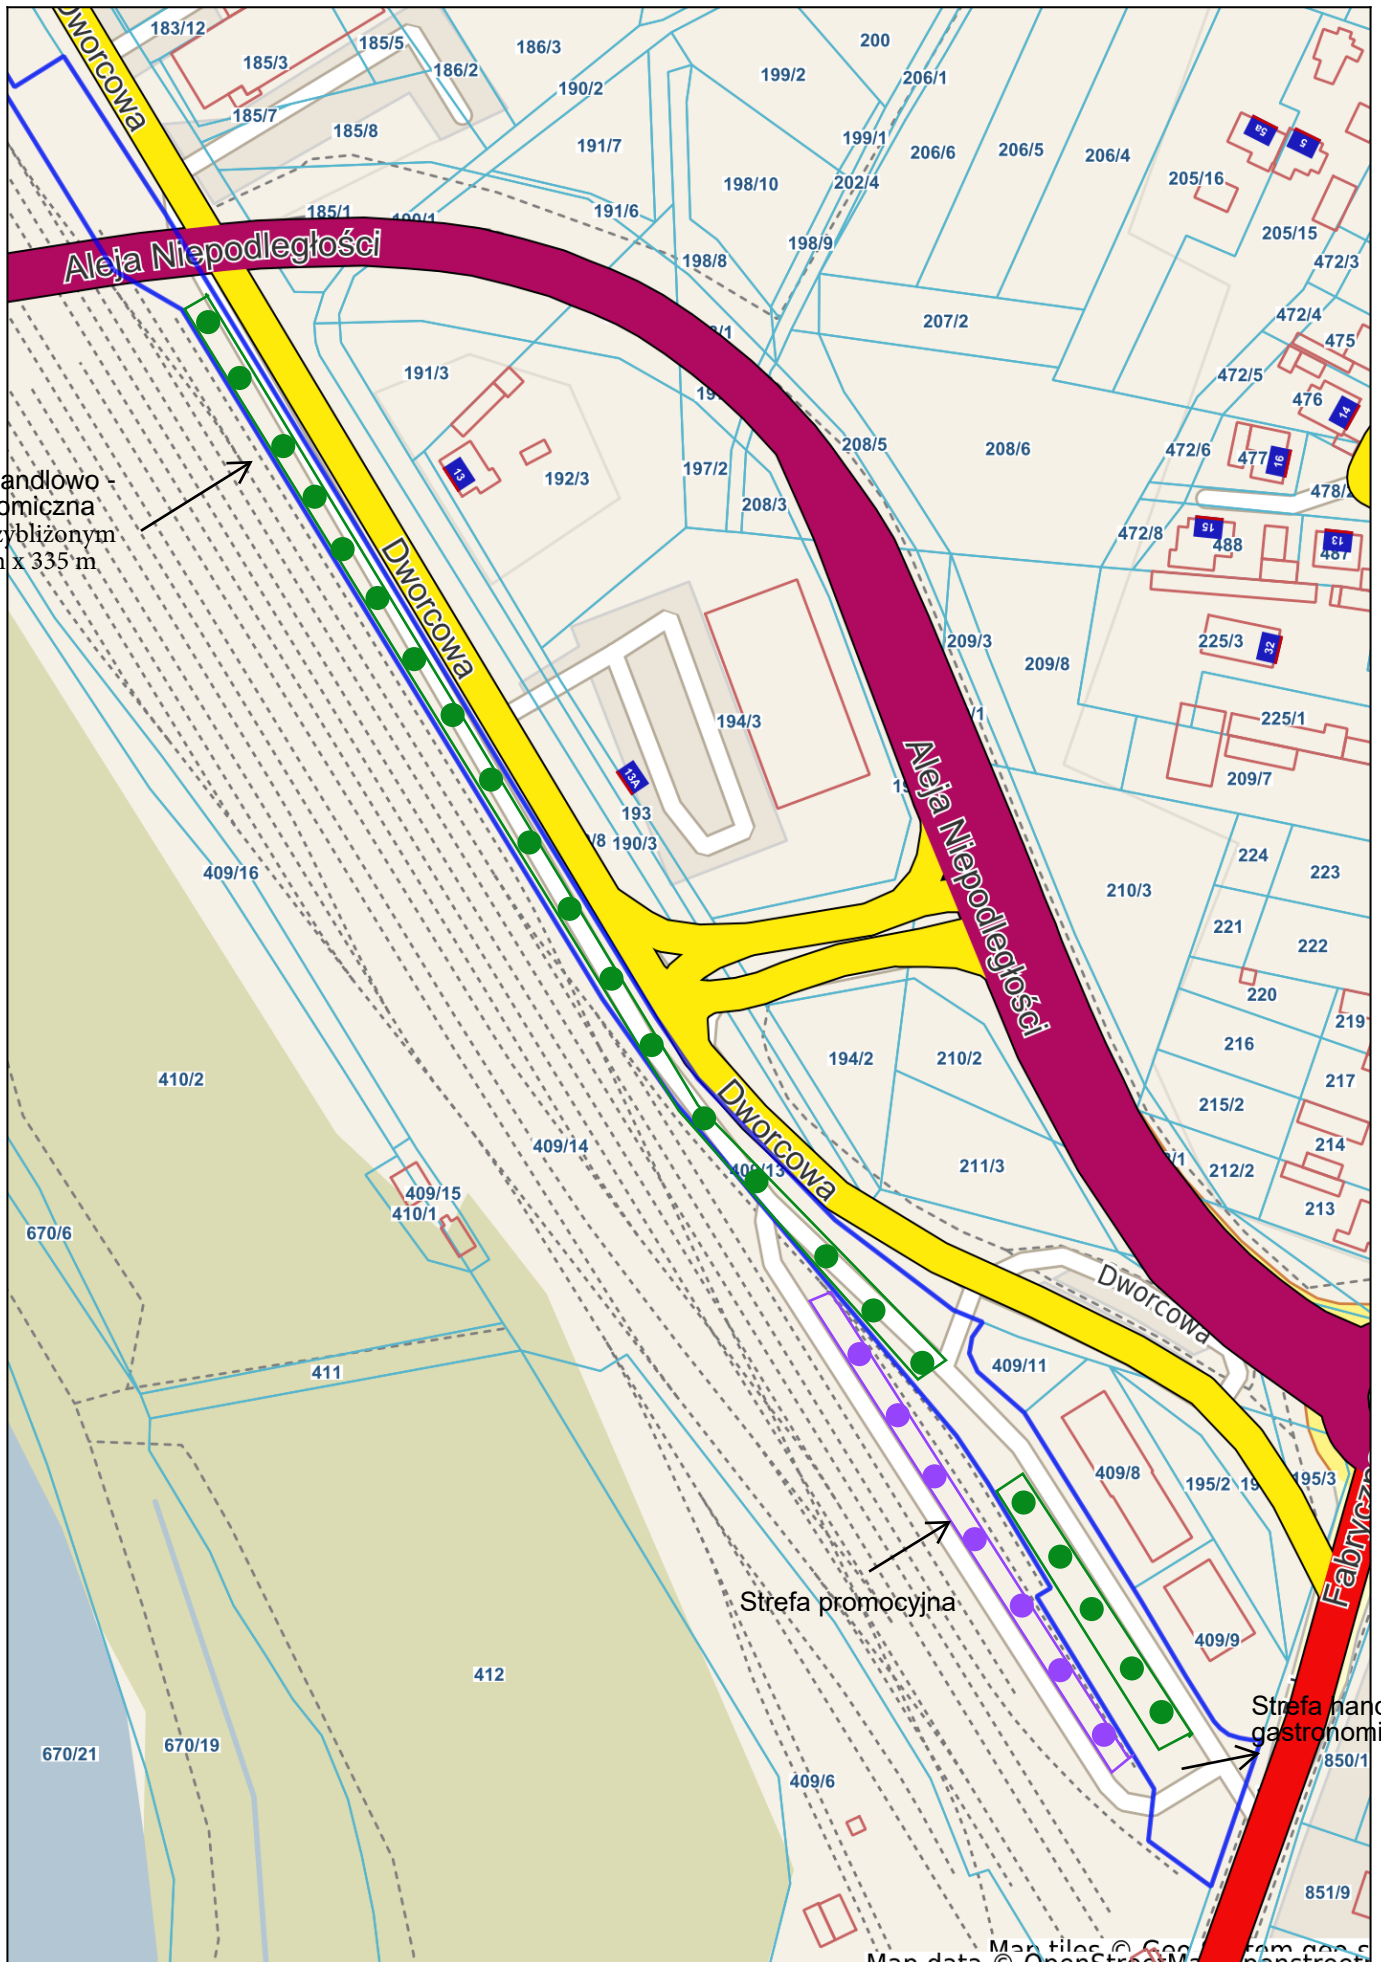

Wolsztyn - System Informacji Przestrzennej

skala 1 : 2000

Map data © OpenStreetMap contributors, Imagery © Mapbox